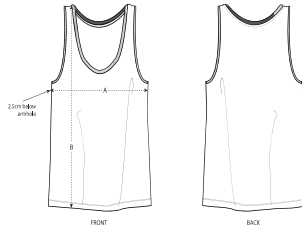

DAMEN TANKTOP
STTW084- STELLA MINTER

Damen-Tanktop mit normaler Passform

Normale Passform

- Ärmellos
- 1x1-Rippstrick an Halsausschnitt und Armloch
- Halsausschnitt im Nacken mit Band aus Oberstoff versäubert
- Schmale Doppelabsteppung am unteren Saum

Shell : Singlejersey , 100% gekämmte ringgesponnene Bio-Baumwolle ,
 Vorgewaschen , 155 GSM

WHITES

COLORS

ESSENTIAL
 HEATHERS

SPECIAL
 HEATHERS

Printing Specifications

For suitable print techniques, please download our printing guide

Certifications & memberships

Wash Instructions

Mit ähnlichen Farben waschen, aufdruck nicht bügeln, auf links waschen und bügeln.

SIZES		XS	S	M	L	XL	XXL
A	Half Chest	42.5	45	48	51	54	57
B	Body Length	60.5	62.5	64.5	66.5	67.5	67.5